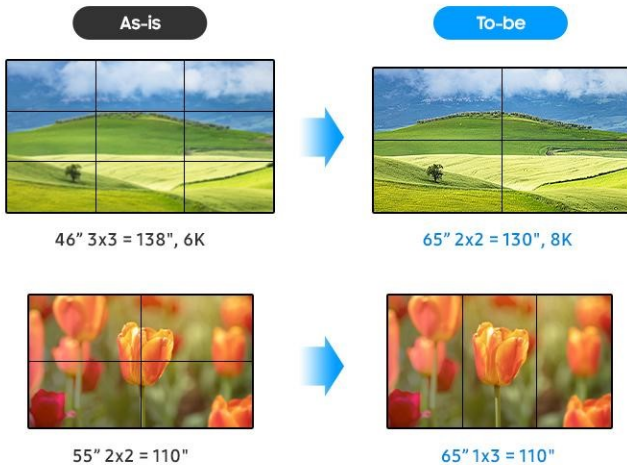

### 更好的视觉体验

当人们以最佳方式使用超高清 (UHD) 显示器时，观看体验、甚至工作效率都将被极大地提高，但是，要达到最佳效果必须在官方建议的观看距离下使用。65 英寸视频墙的摆放位置通常能够使人们在理想的距离下观看，这对它来说并不是问题。

光学专家估算，对于视力为 1.2 的人来说，必须满足至少每度 50 周 (CPD) 才能在这部分人眼中实现完全的图像清晰度。例如，控制室中的观看距离通常为 2 米到 5 米不等，65 英寸超高清 (UHD) 视频墙就是理想的产品，如下表所示：

只要在其他的应用情况中也遵守这一距离，视频墙就可以帮助人们看到极其清晰详细的图像，而且不会使眼睛感到疲劳。这不仅有利于工作场所的美观，也有利于提升工作效率。随着视觉精度的提高，人们可以更轻松、更快速地分析图像——这对于控制室来说也是特别实用的一点。

### 更多图像，更少边框

65 英寸显示屏开启了屏幕尺寸更大、边框更少的可能性。

例如，如果您使用46 英寸的视频墙来打造 138 英寸宽的显示屏，一共需要 9 块面板之多，图像还会被四条边框破坏。但如果使用 65 英寸的面板，只需四块面板就可以打造成相同尺寸的视频墙——以此减少边框造成的干扰。

您需要使用四块 55 英寸面板才能打造 110 英寸屏幕，除此之外，四条惹眼的边框也会对图像显示造成干扰。但您可以使用三块 65 英寸面板来打造相同大小的视频墙。这种排列方式将消除水平边框——帮助人们看到更多的图像，且受边框的影响更小。