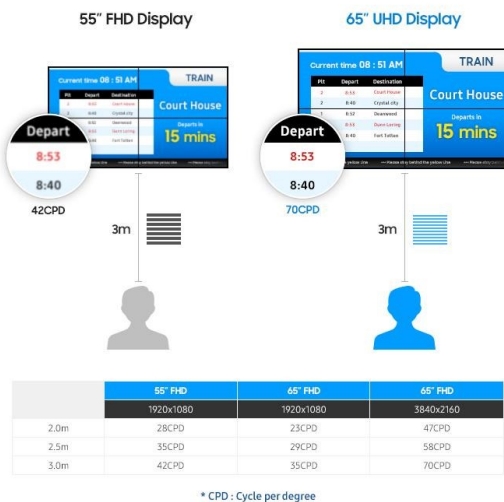

## 为什么选择三星 65 英寸超高清 (UHD) 超窄边框 (UNB) 视频墙

随着高分辨率显示屏行业的不断发展，视频墙技术现在也拥有了令人赞叹的高分辨率。

Samsung Display是第一家推出 65英寸超高清 (UHD) 视频墙面板的制造商，我们对此感到由衷自豪。这款显示器具有超窄边框 (UNB) 和 700 尼特的亮度。

让我们来详细检阅三星 65 英寸 超高清 (UHD) 超窄边框 (UNB) 700 尼特专业视频墙面板，探究高分辨率和窄边框的优势，以及潜在的应用领域。

### 更好的视觉体验

当人们以最佳方式使用超高清 (UHD) 显示器时，观看体验、甚至工作效率都将被极大地提高，但是，要达到最佳效果必须在官方建议的观看距离下使用。65 英寸视频墙的摆放位置通常能够使人们在理想的距离下观看，这对它来说并不是问题。

光学专家估算，对于视力为 1.2 的人来说，必须满足至少每度 50 周 (CPD) 才能在这部分人眼中实现完全的图像清晰度。例如，控制室中的观看距离通常为 2 米到 5 米不等，65 英寸超高清 (UHD) 视频墙就是理想的产品，如下表所示：

### 更多图像，更少边框

65 英寸显示屏开启了屏幕尺寸更大、边框更少的可能性。

例如，如果您使用46 英寸的视频墙来打造 138 英寸宽的显示屏，一共需要 9 块面板之多，图像还会被四条边框破坏。但如果使用 65 英寸的面板，只需四块面板就可以打造成相同尺寸的视频墙——以此减少边框造成的干扰。

您需要使用四块 55 英寸面板才能打造 110 英寸屏幕，除此之外，四条惹眼的边框也会对图像显示造成干扰。但您可以使用三块 65 英寸面板来打造相同大小的视频墙。这种排列方式将消除水平边框——帮助人们看到更多的图像，且受边框的影响更小。

### 运输

与零售业用途类似，65 英寸面板可以放置在交通站点吸引受众的注意力，非常有利于创造有吸引力的超高清广告；这种数字化的户外布置在客流量大的地区很容易产生视觉冲击，该面板对有这一意图的品牌来说非常有吸引力。

65 英寸面板也可用于信息密集型应用的运输区域。例如：机场中的潜在应用场景包括值机柜台、行人输送带以及出发和到达信息板。